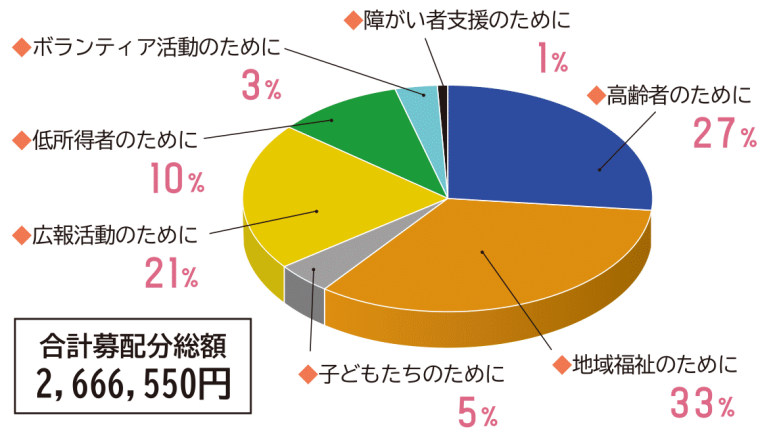

赤い羽根の募金活動は町の人のやさしい気持ちを集める活動です。

あなたのやさしさが、あなたの声かけが、あなたの行動がきっと町を変えていくはじめの一歩となるはずです。じぶんの町を良くするしくみの赤い羽根共同募金にご協力をお願いします。

令和3年度
ご協力いただいた募金額

赤い羽根募金 1,534,801円

歳末たすけあい 1,554,496円

合計募金額 3,089,297円

戸別募金……世帯を対象にお願いしています。

法人募金……各企業、商店にお願いしています。

(株式会社などの法人寄付は、法人税法により全額損金とすることができます。)

職域募金……従業員の方や官公庁などの職員にお願いしています。

学校募金……福祉教育を目的とし、児童・生徒さんをお願いしています。

イベント募金……各種イベント会場で募金活動を行います。

街頭募金……商業施設等に出向き、利用されている方をお願いしています。

千葉県共同募金会の
マスコット「ひわびん」

合計募配分総額
2,666,550円

千葉県共同募金会
九十九里町支会での
令和3年度の配分内訳

答えは8ページにあります。

ご家庭に眠っている食品大募集！

「第31回フードドライブ」

ご家庭で眠っている食品があればぜひご寄贈下さい。
県内の生活に困窮している方にお配りします。
みなさまのご協力をよろしくお願いいたします。

受付期間 9月20日(火)～10月31日(月)

平日 9:00～17:00まで